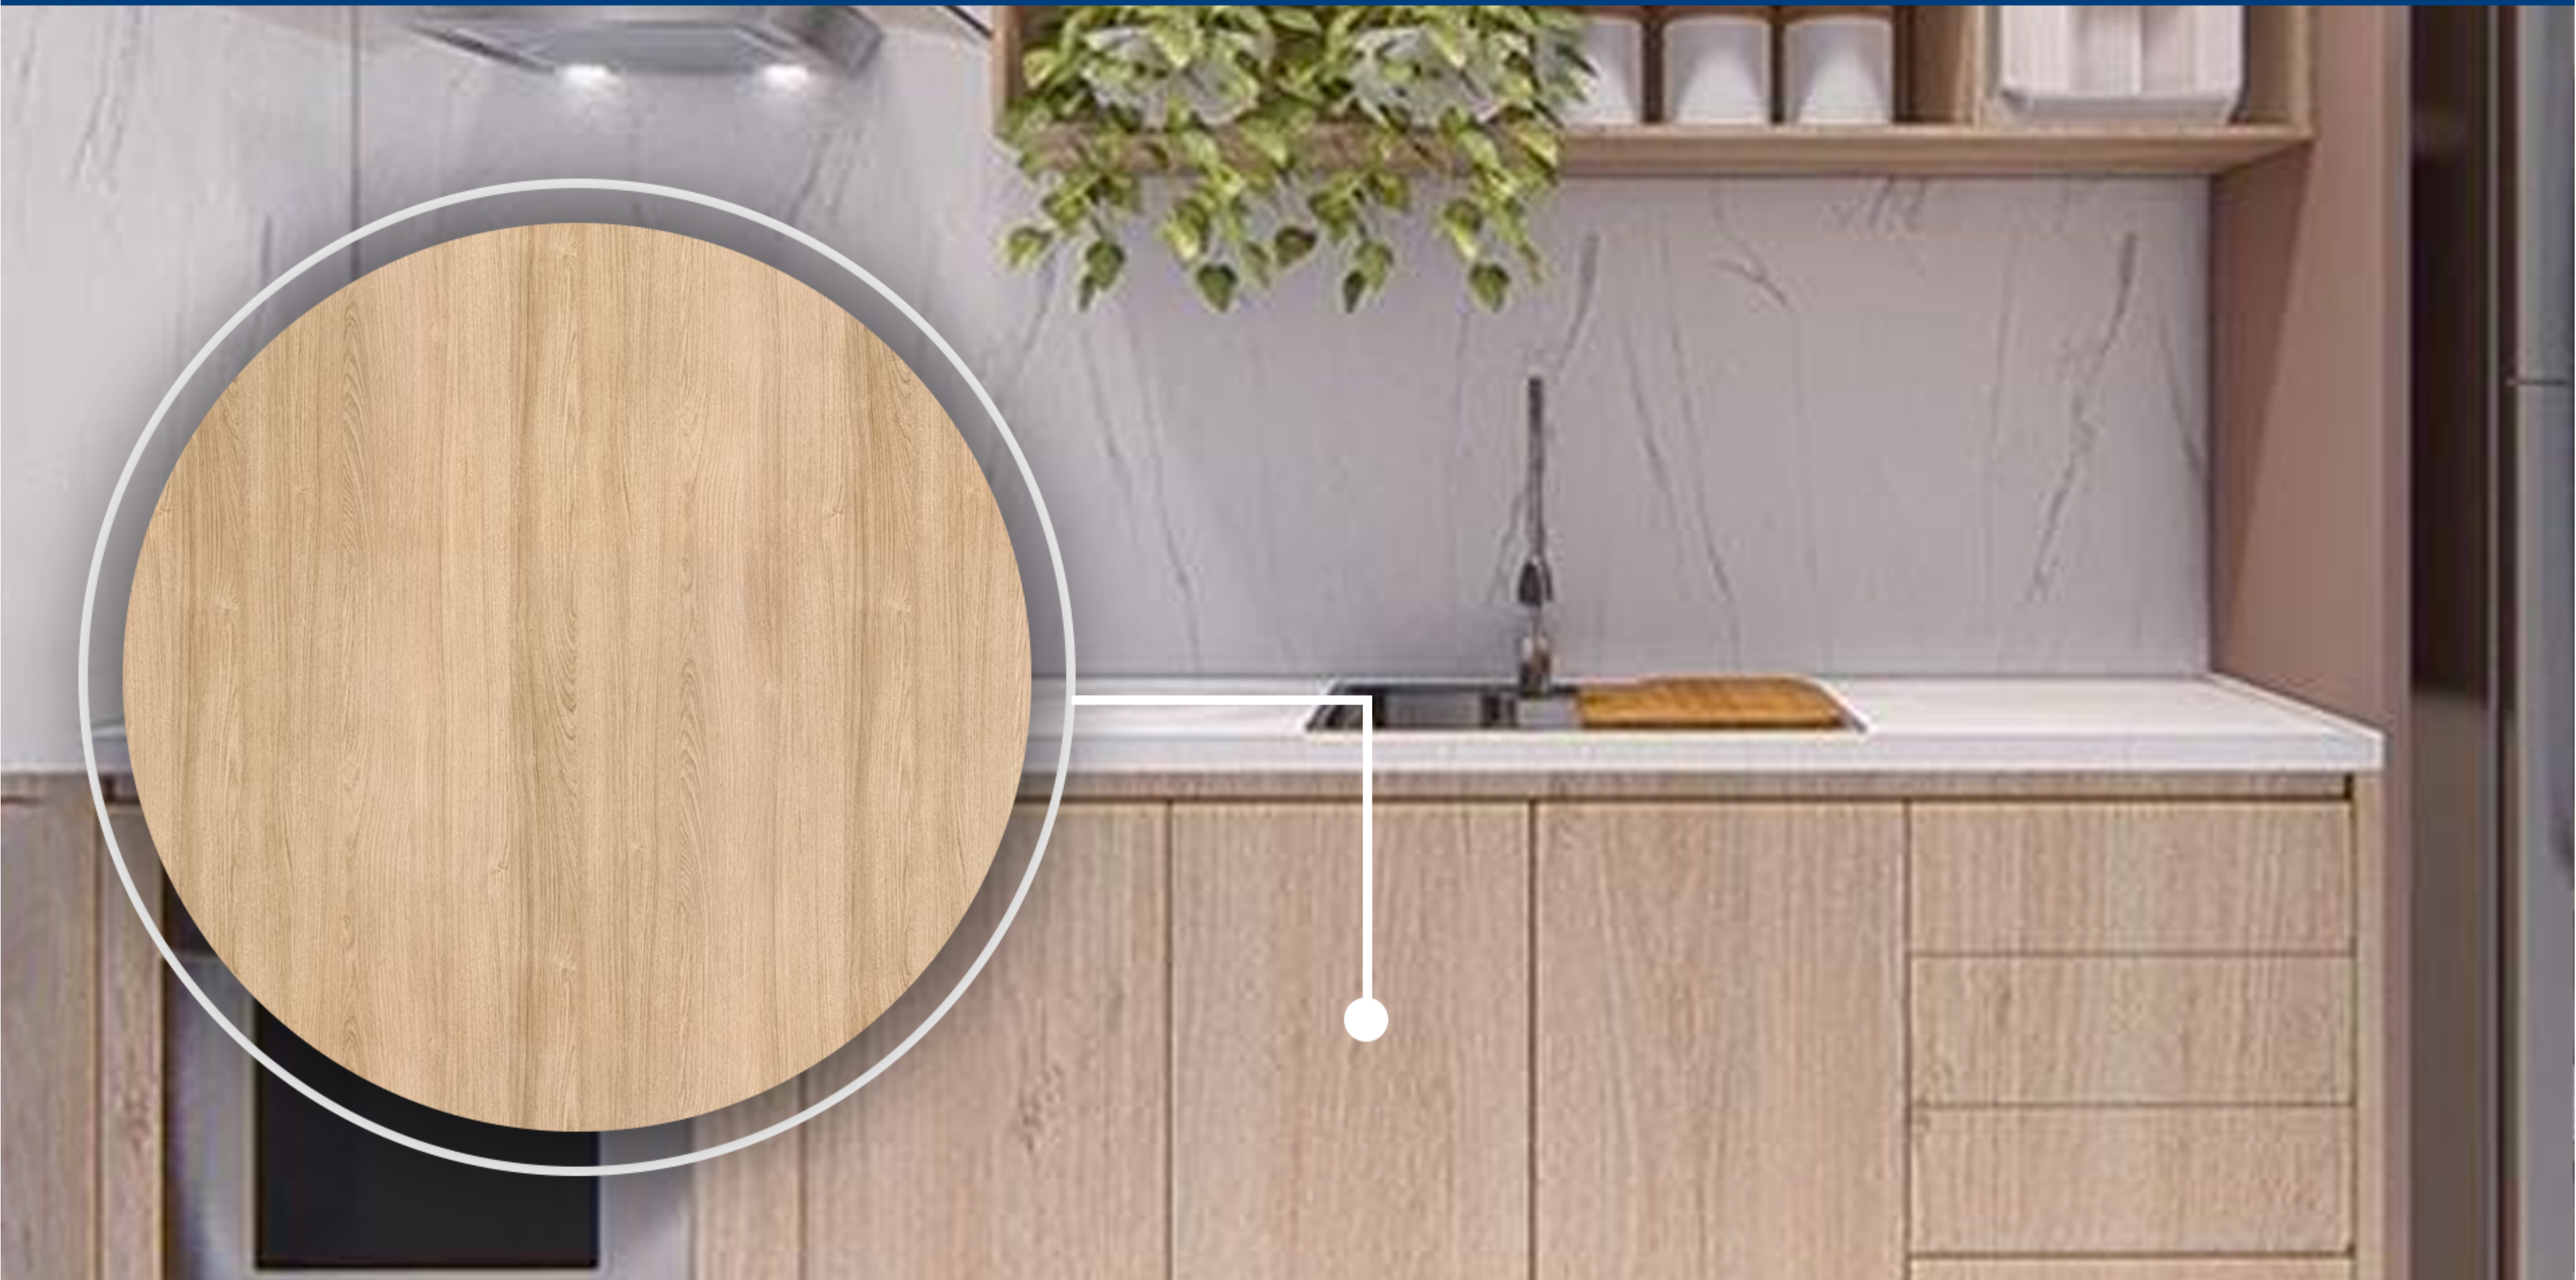

● Beige Matt

arauco

Taj

Jequitibá Trend

araucó

COMO CAFÉ
E ELE TIRAVA
NO DELA E ELA
MA-O MENOS
MARGO.

CAFÉ
CAPUCCINO
PRENSA FRANCESA
MOCACCINO
CHOCOLATE QUENTE
CHÁ
ICE TEA
SUCO NATURAL
TAMINA

Noce Amêndoa