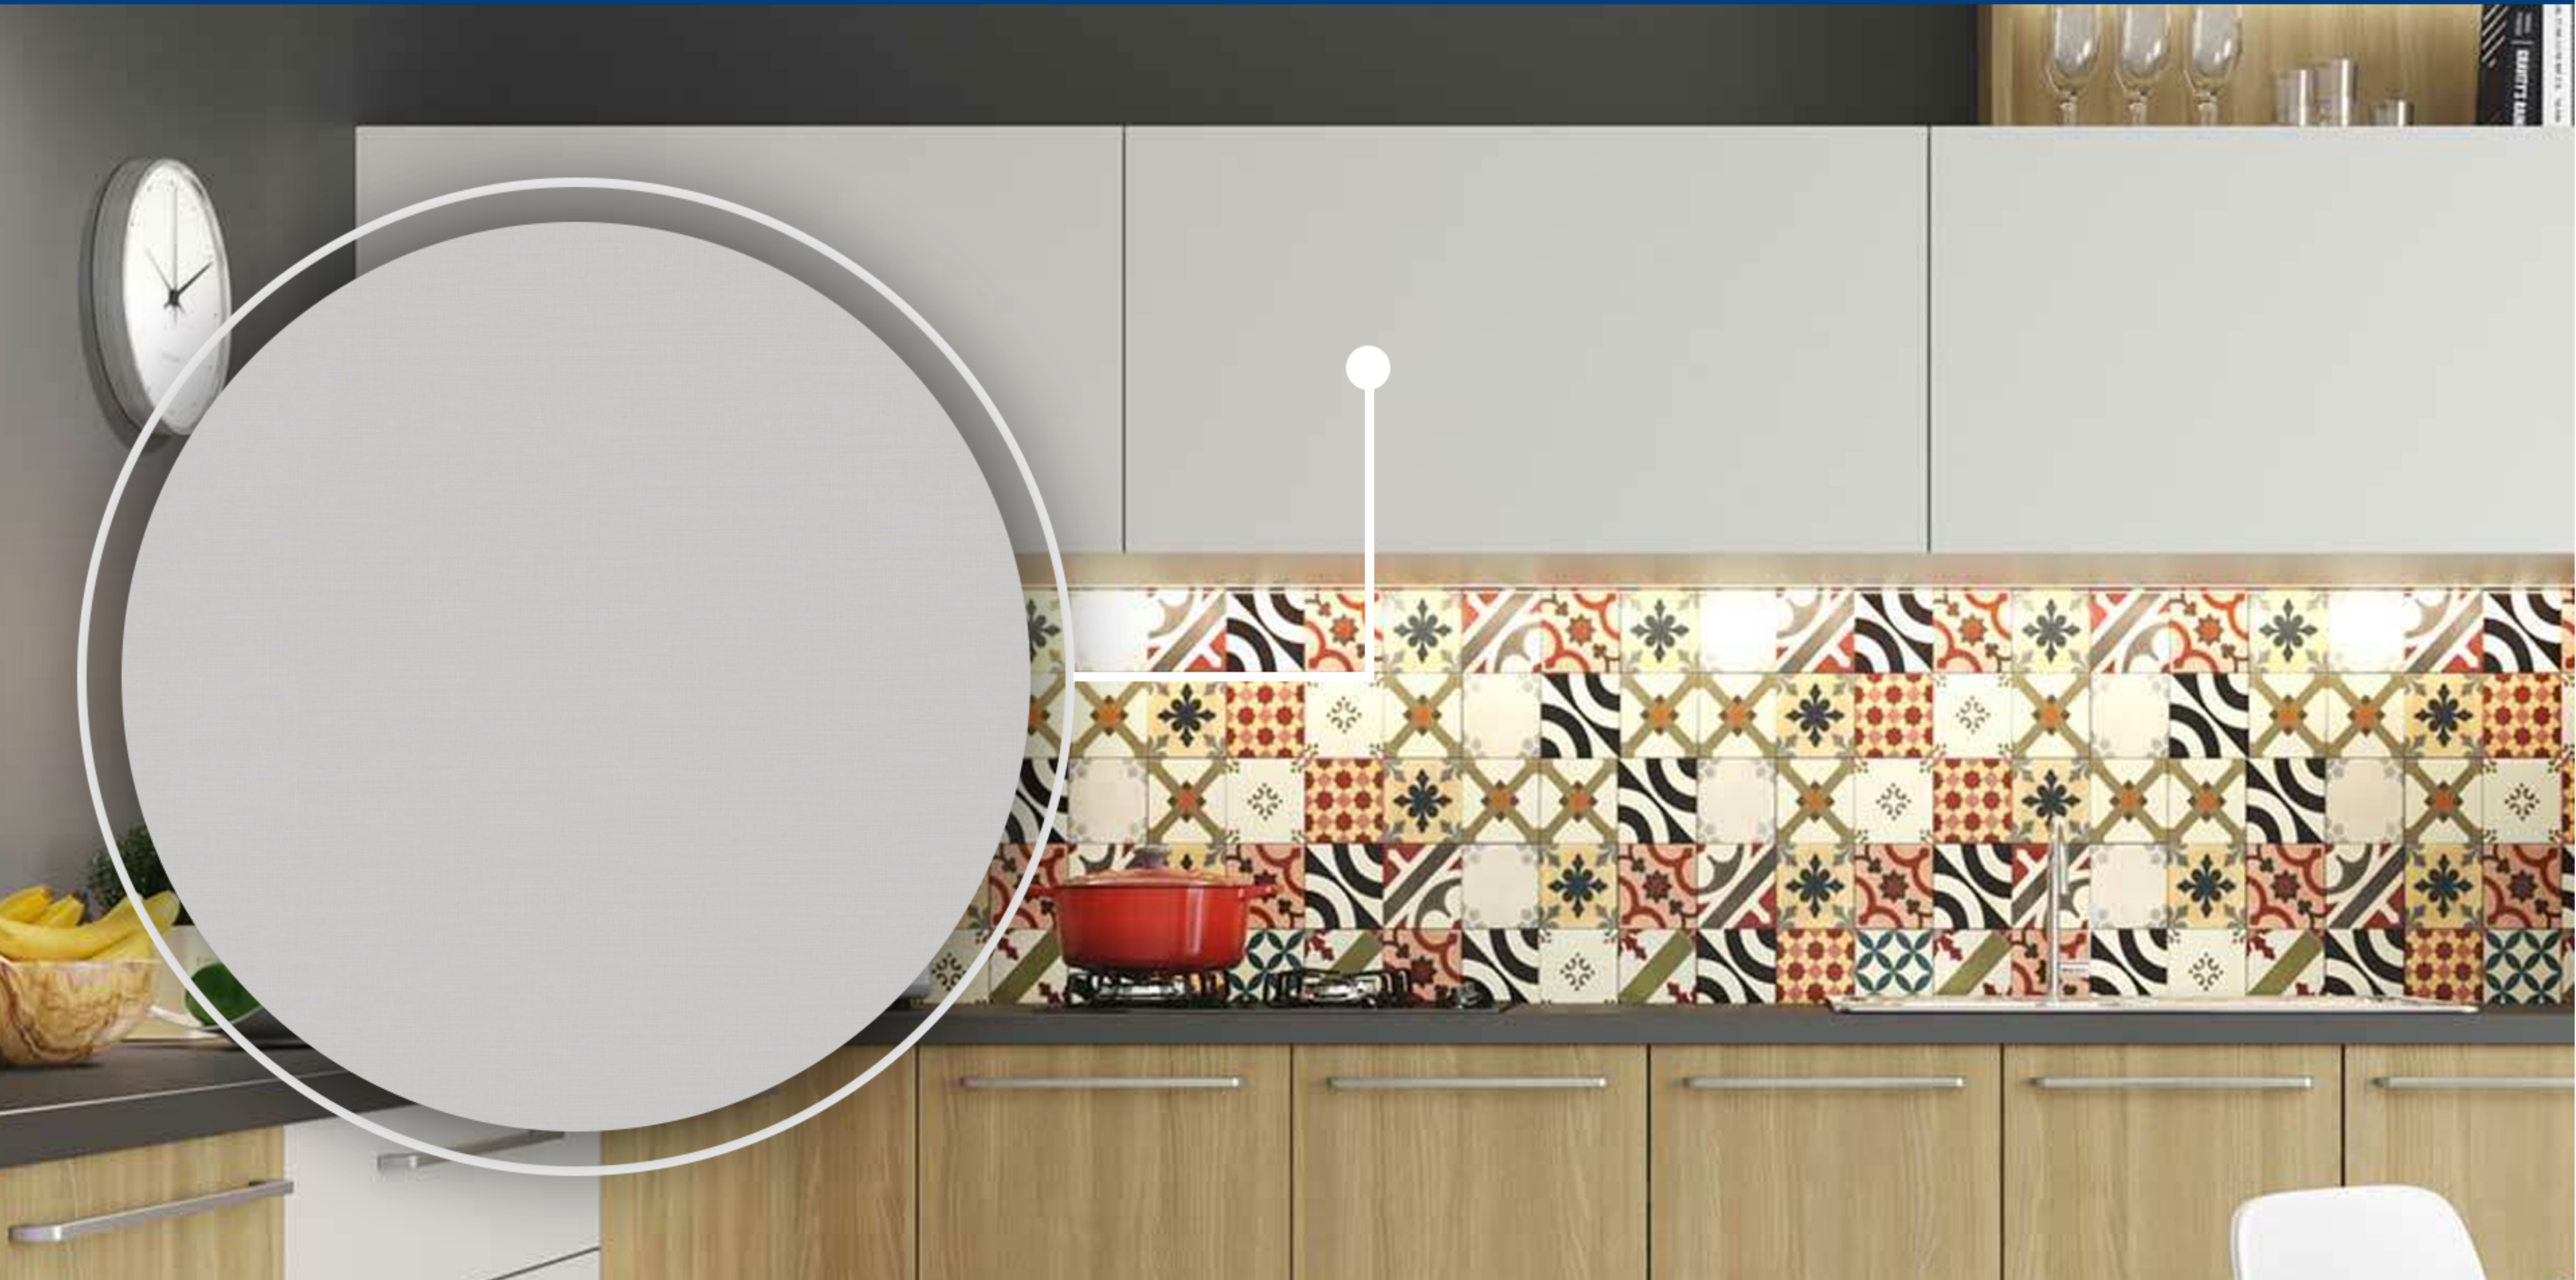

● Beige Matt

arauco

Taj

Jequitibá Trend

araucó

COMO CAFÉ
E ELE TIRAVA
NO DELA E ELA
MA-O MENOS
MARGO.

CAFÉ
CAPUCCINO
PRENSA FRANCESA
MOCACCINO
CHOCOLATE QUENTE
CHÁ
ICE TEA
SUCO NATURAL
TAMINA

Noce Amêndoa