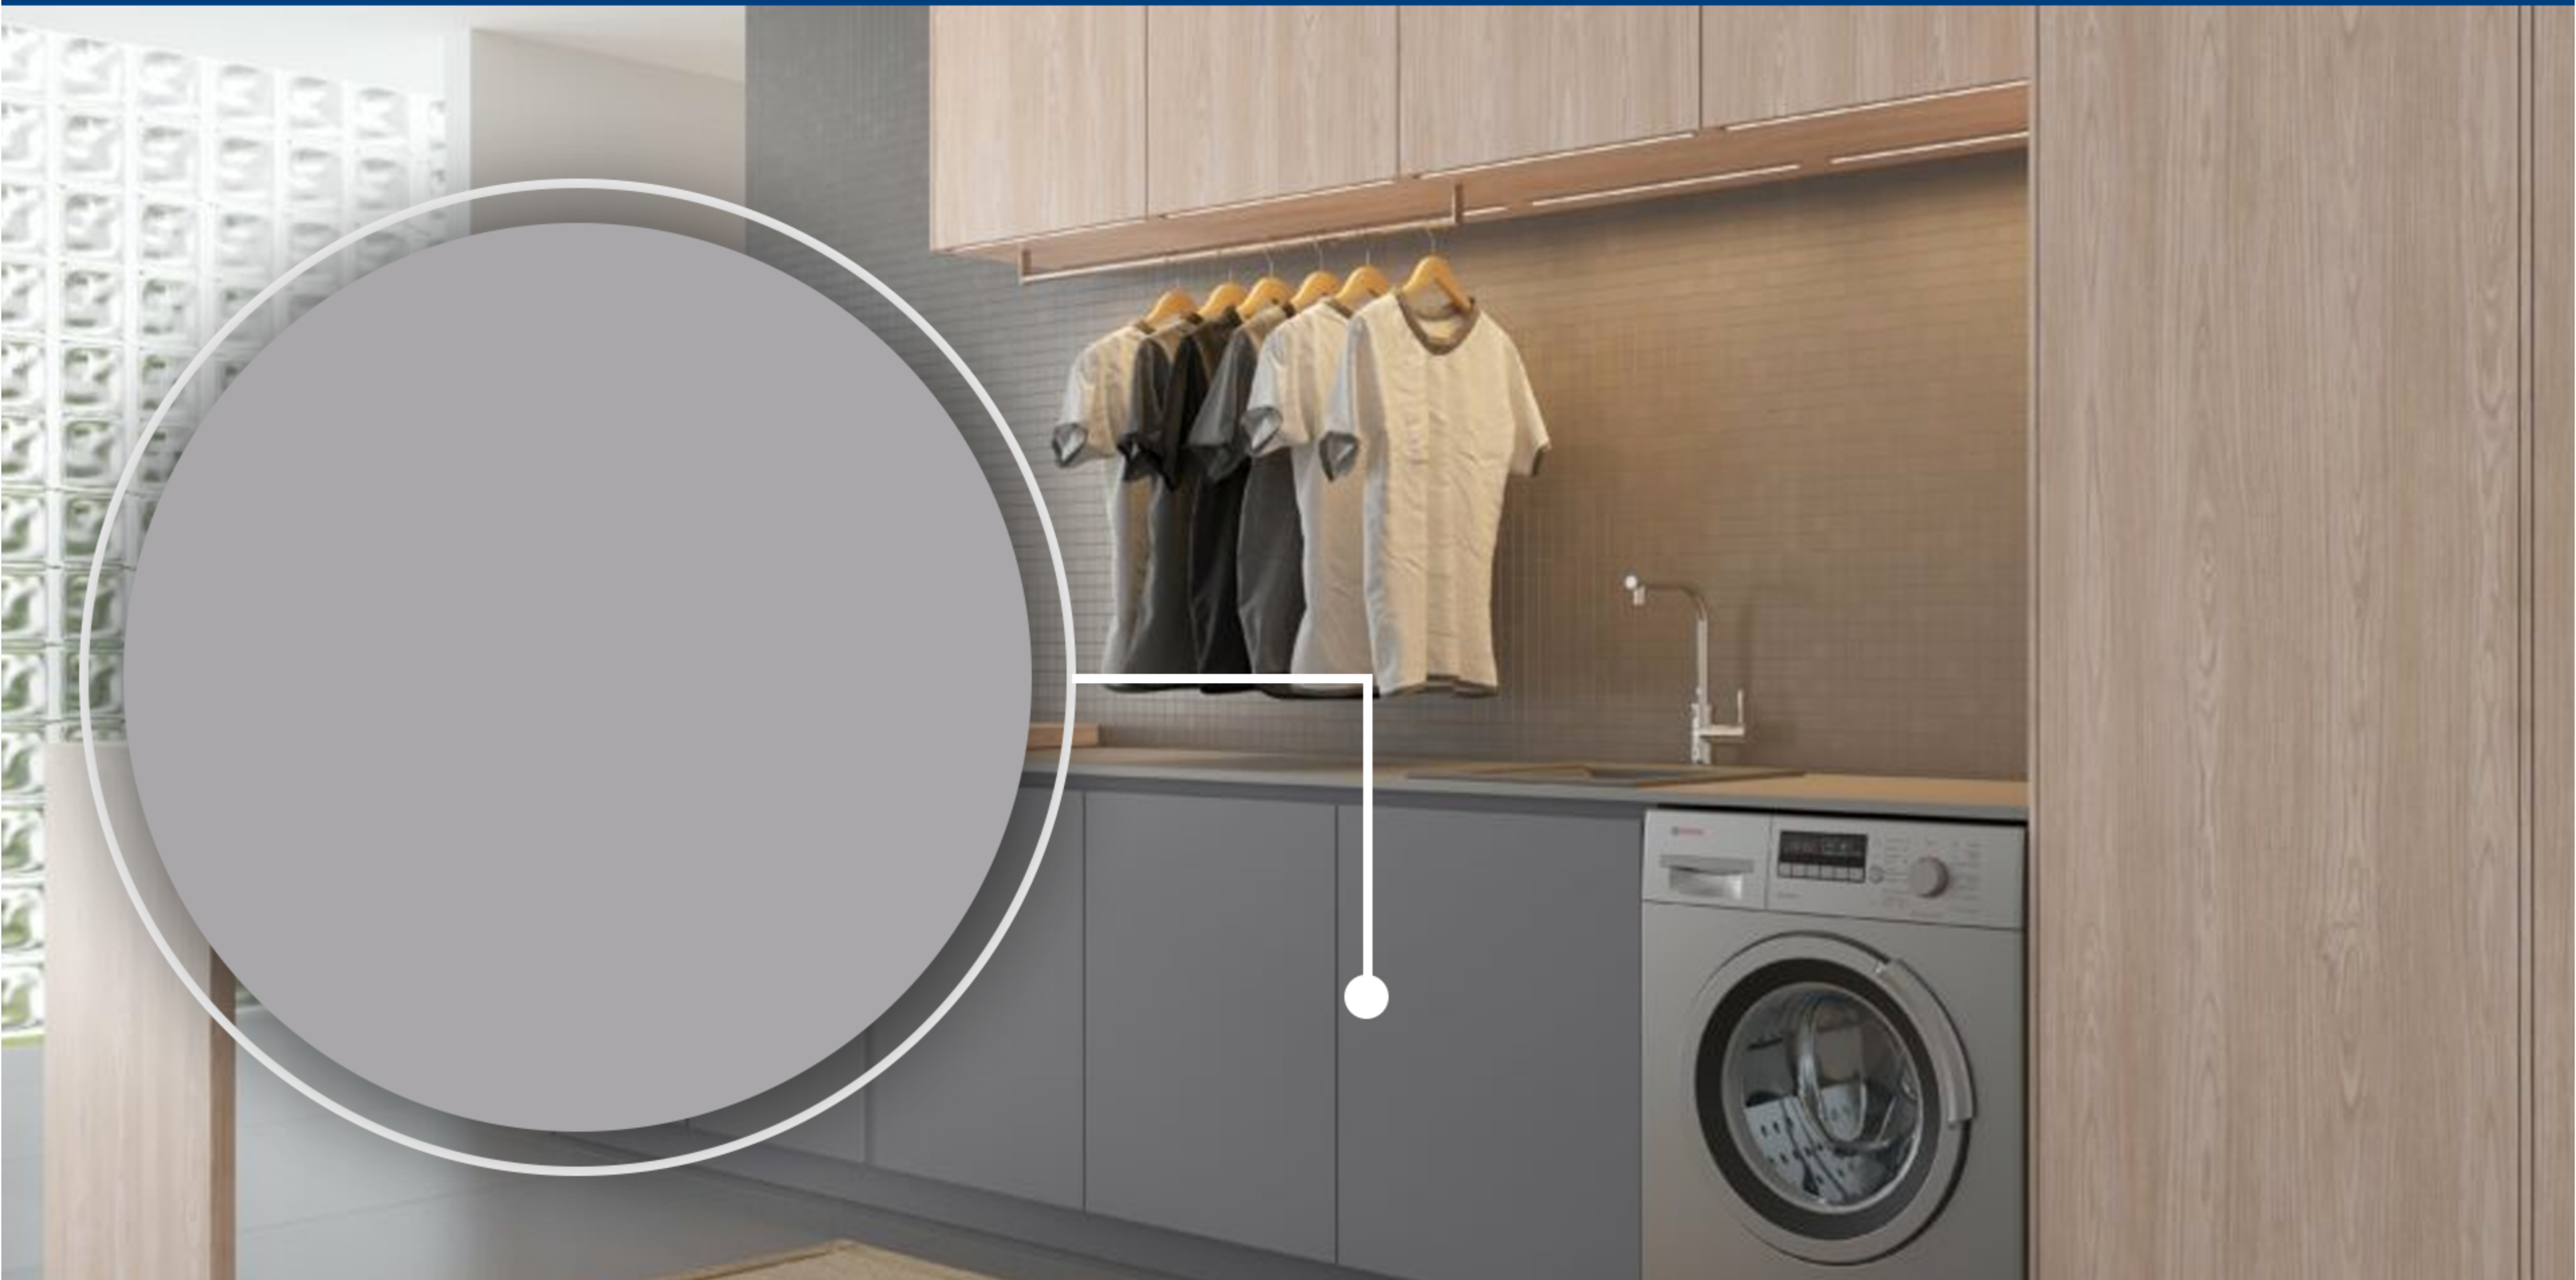

● Beige Matt

arauco

Taj

Jequitibá Trend

araucó

COMO CAFÉ
E ELE TIRAVA
NO DELA E ELA
MA-O MENOS
MARGO.

CAFÉ
CAPUCCINO
PRENSA FRANCESA
MOCACCINO
CHOCOLATE QUENTE
CHÁ
ICE TEA
SUCO NATURAL
TAMINA

Noce Amêndoa