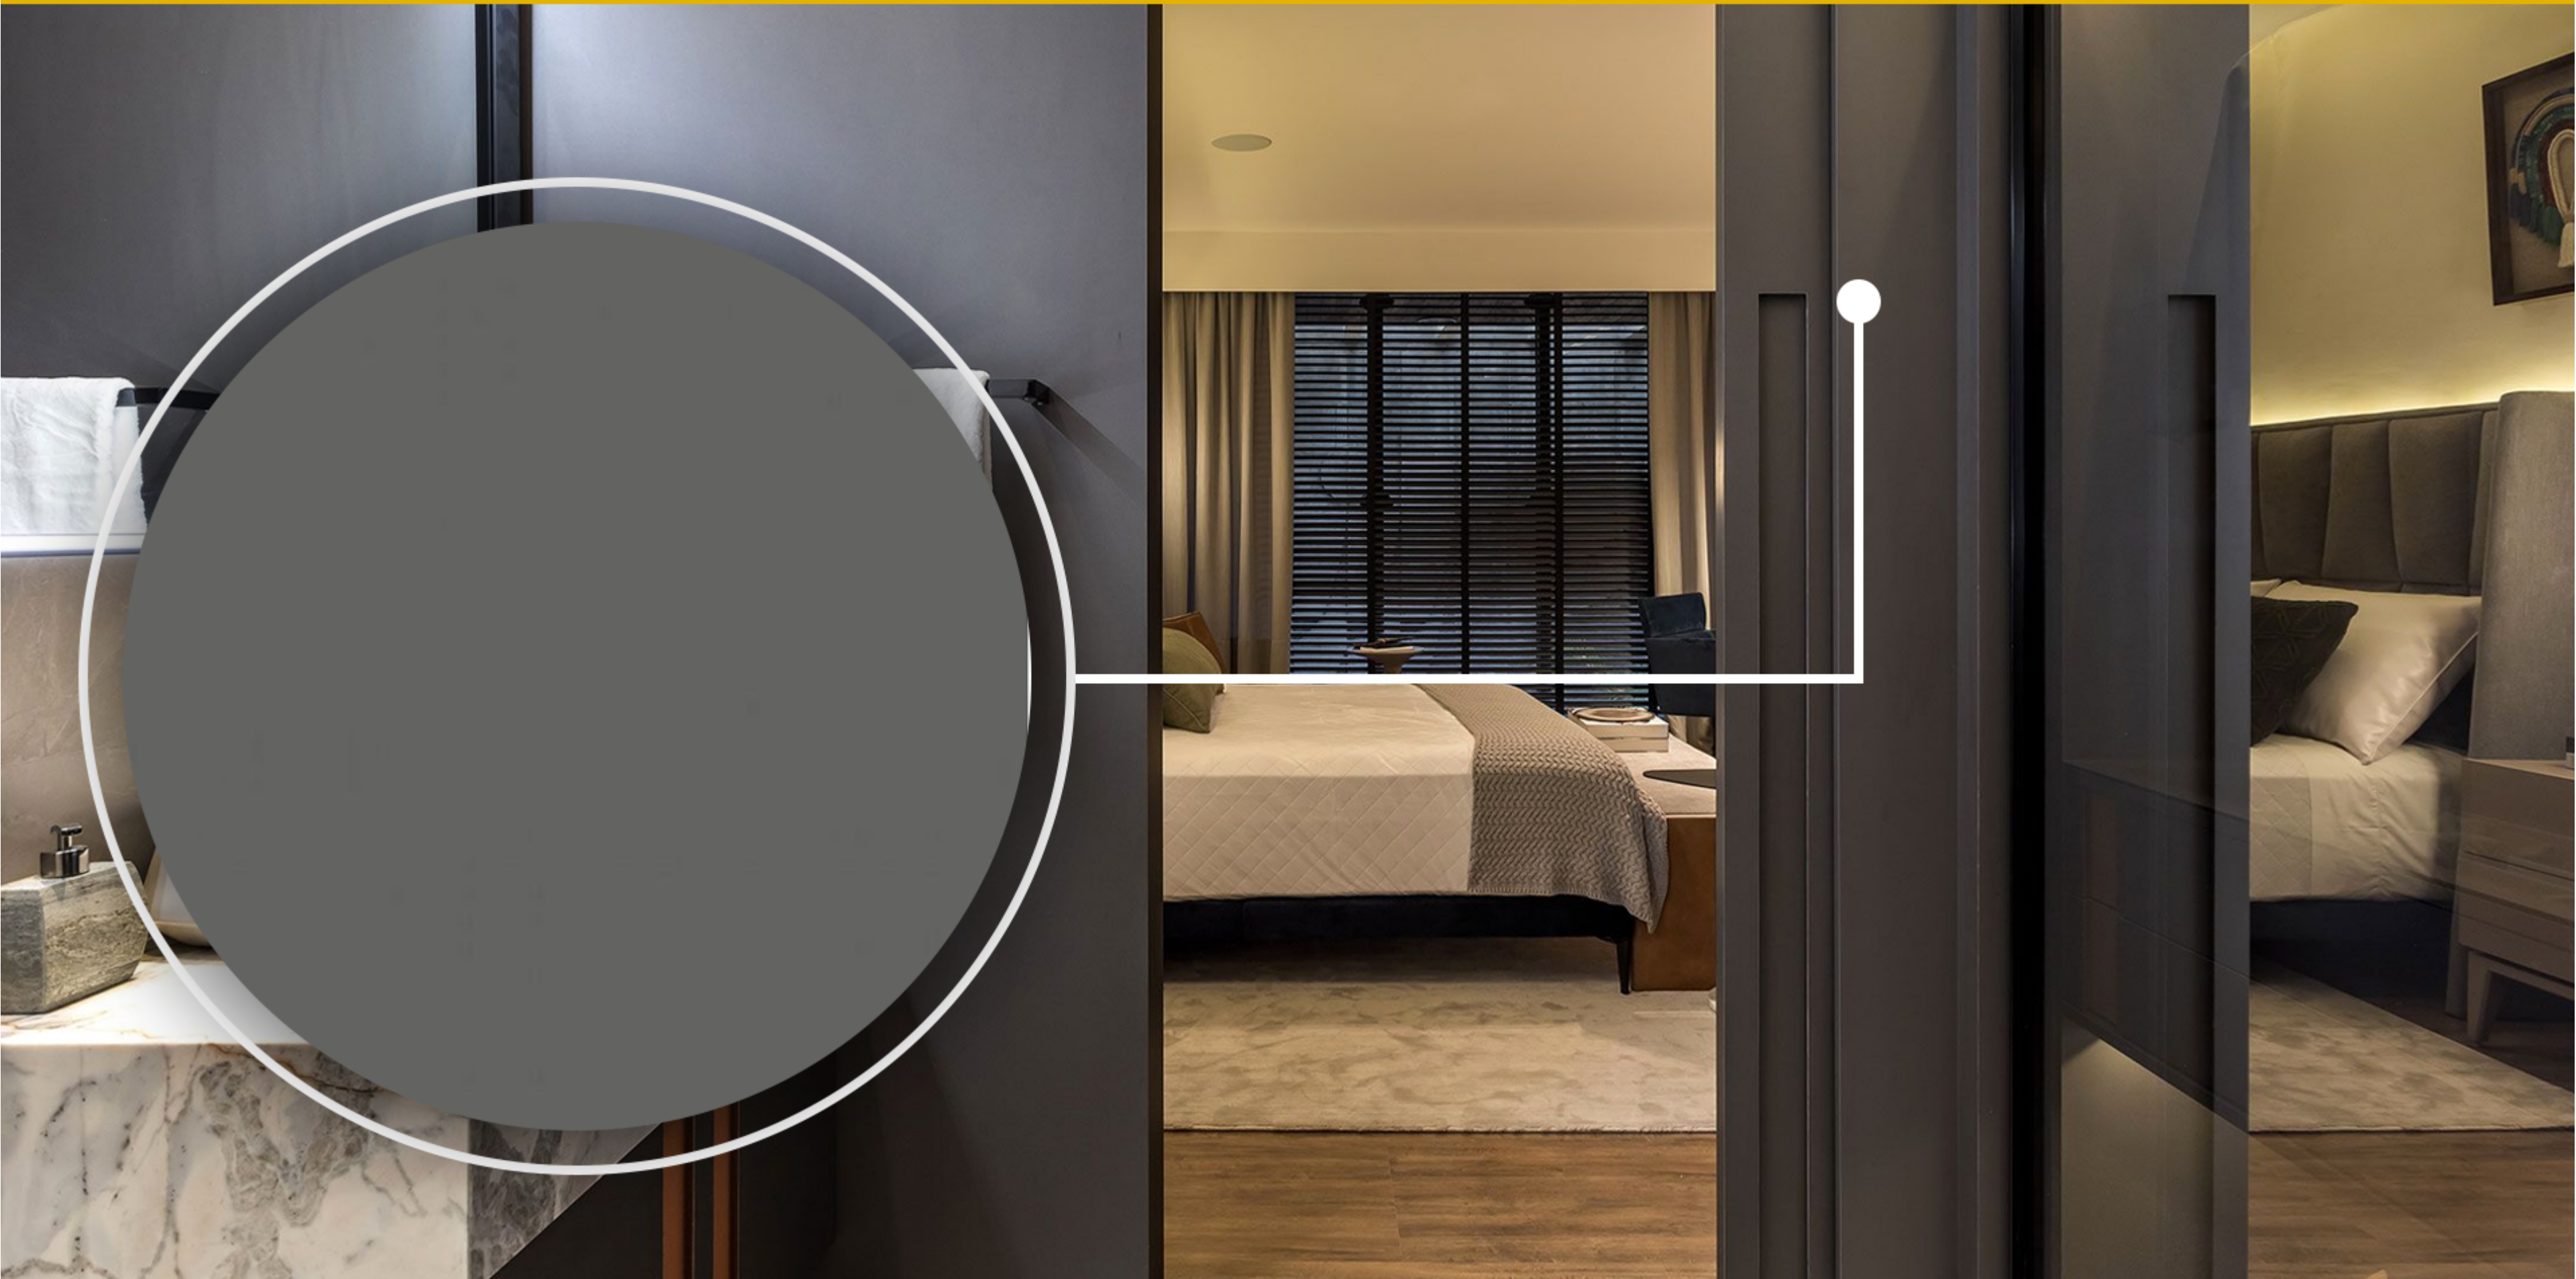

● Beige Matt

arauco

Taj

Jequitibá Trend

araucó

COMO CAFÉ
E ELE TIRAVA
NO DELA E ELA
MA-O MENOS
MARGO.

CAFÉ
CAPUCCINO
PRENSA FRANCESA
MOCACCINO
CHOCOLATE QUENTE
CHÁ
ICE TEA
SUCO NATURAL
TAMINA

Noce Amêndoa